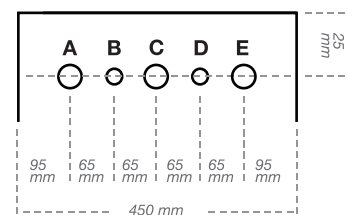

CONEXIONES SOBRE PARED

- A. Mando Calefacción $\varnothing$ 3/4"
- B. Salida Agua Caliente $\varnothing$ 1/2"
- C. Gas $\varnothing$ 3/4"
- D. Entrada Agua Sanitaria $\varnothing$ 1/2"
- E. Retorno Calefacción $\varnothing$ 3/4"

* * Según términos y condiciones de garantía

La información contenida en este catálogo es orientativa. Por la constante mejora y actualización de sus productos, tanto el diseño como las características de los mismos pueden sufrir modificaciones sin previo aviso si Triangular S.A. las considerase oportunas de acuerdo con exigencias de carácter técnico o comercial.

info@triangular.com.ar

TRIANGULAR.COM.AR